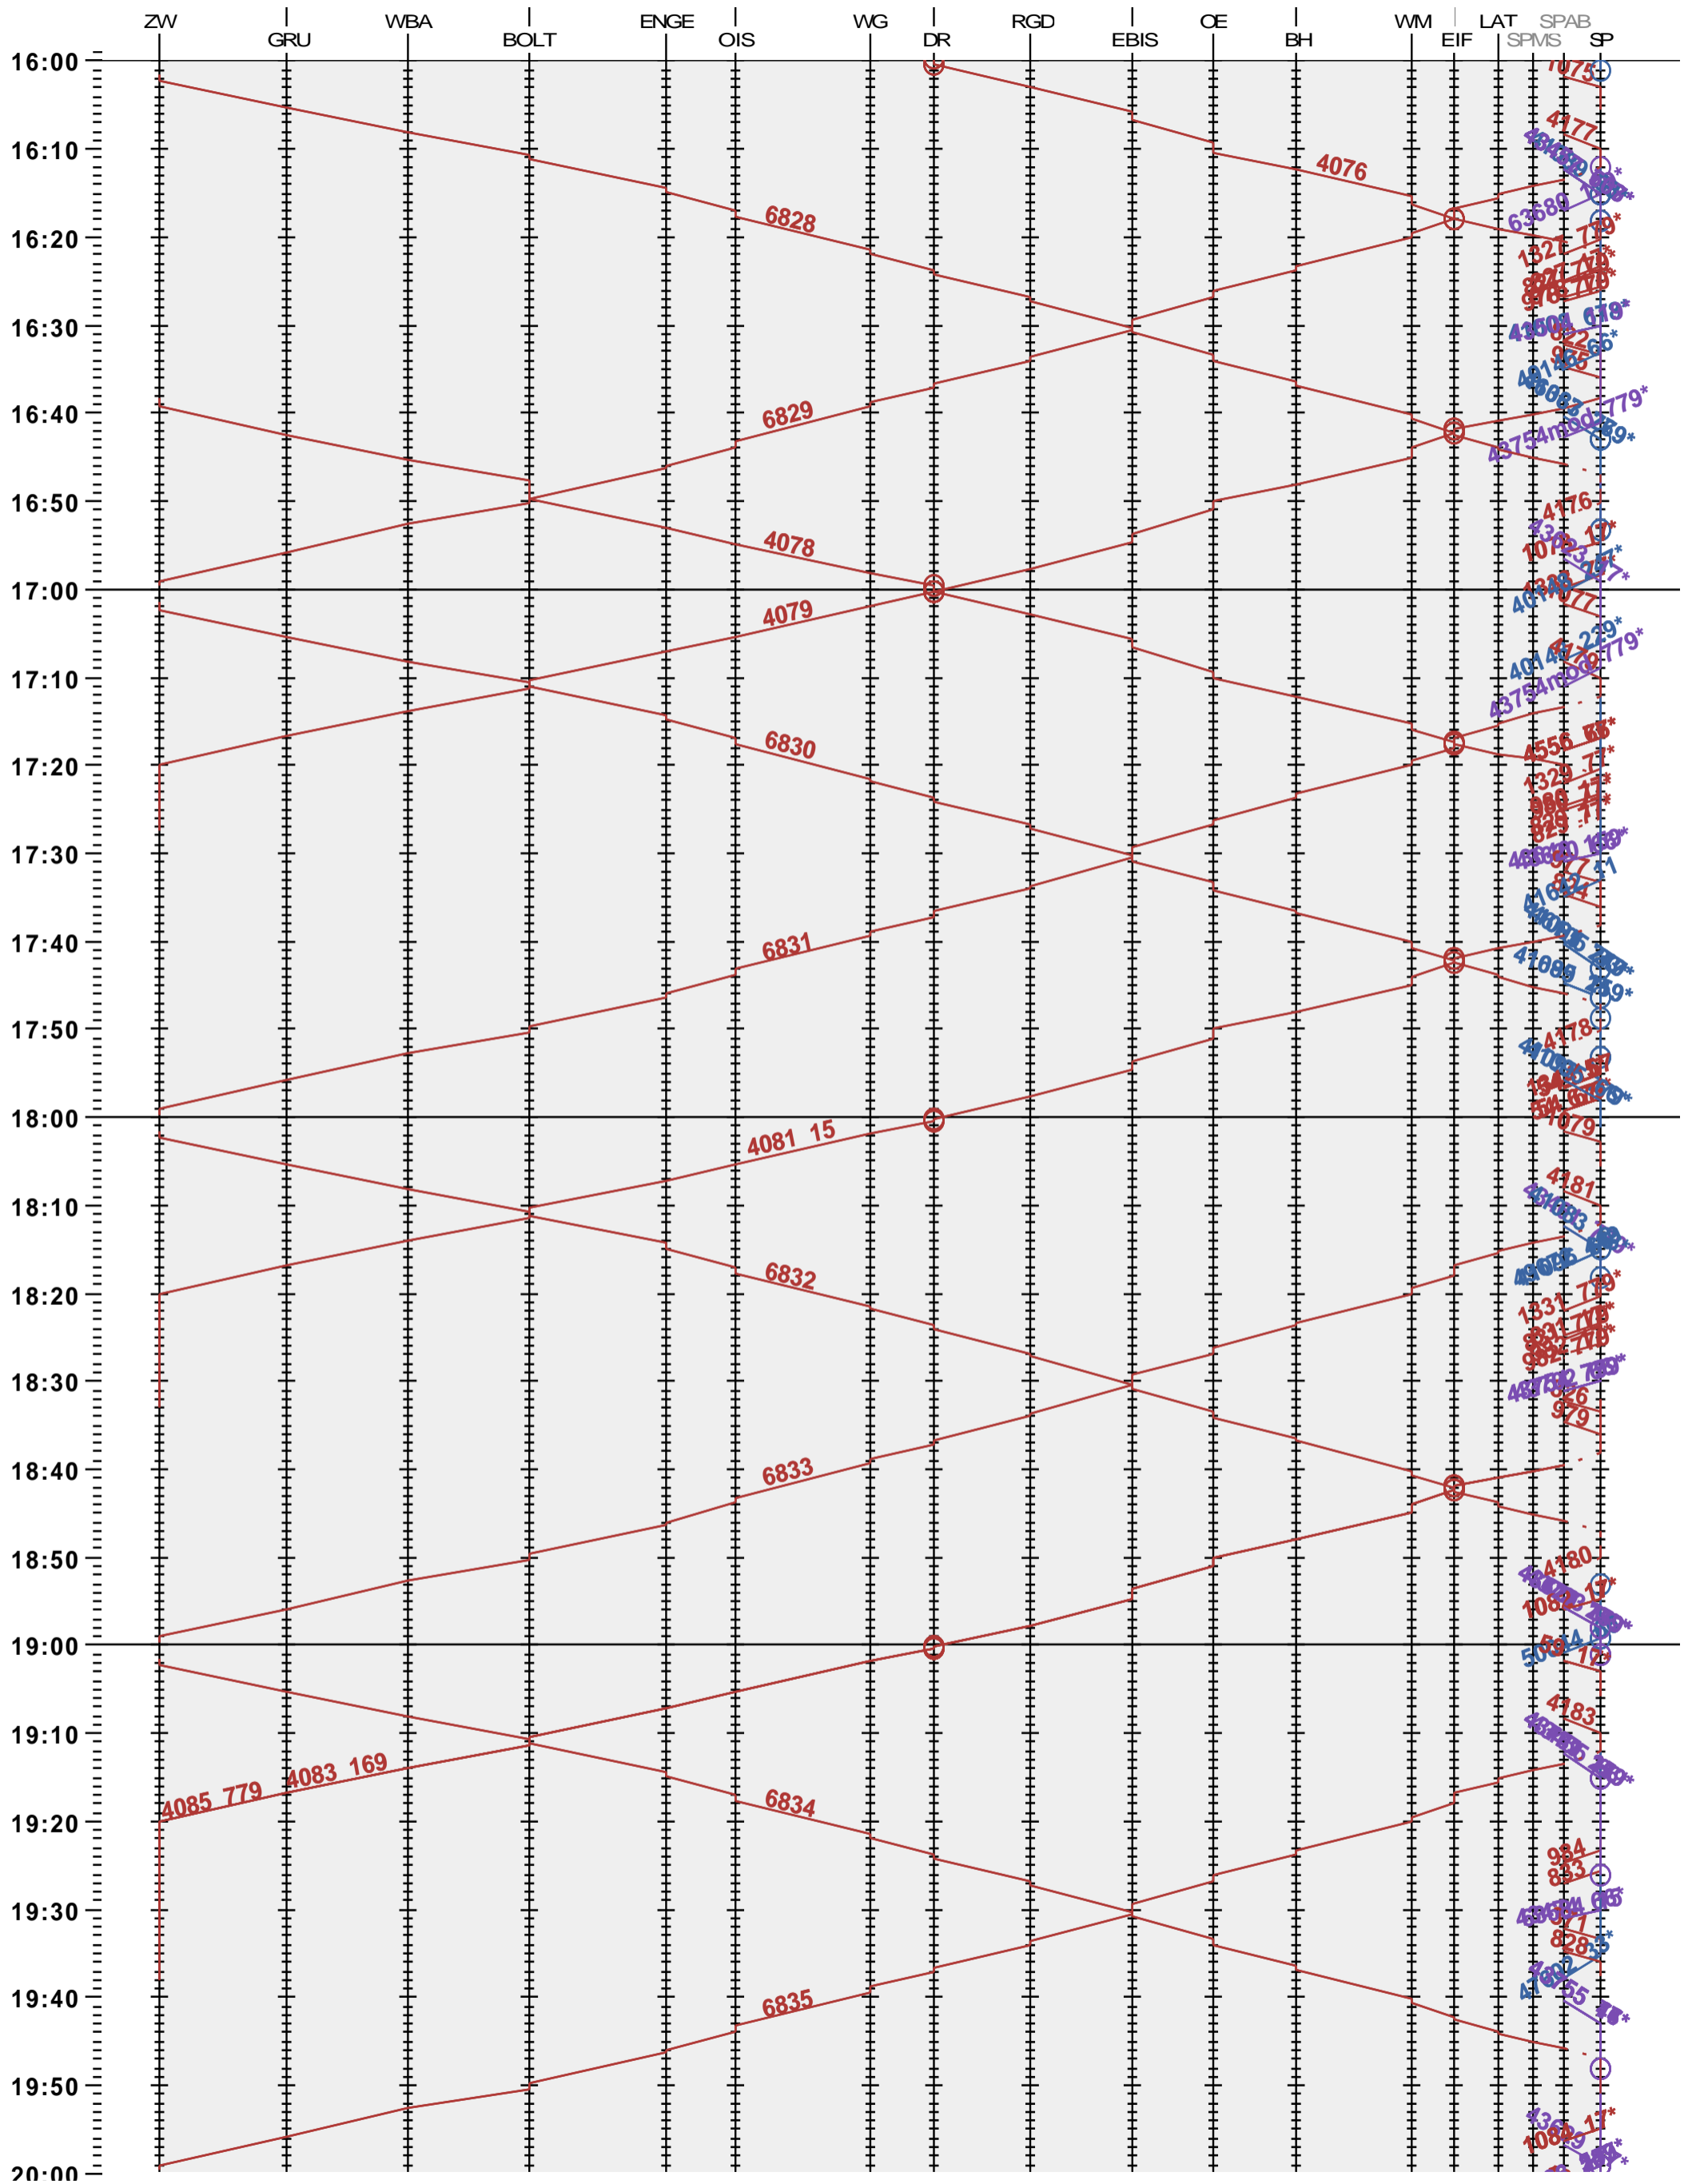

361 - Zweisimmen - Spiez

Fahrplanperiode 2024 (10.12.2023 – 14.12.2024)

Update

Gültig ab 10.12.2023

361 - Zweisimmen - Spiez

Fahrplanperiode 2024 (10.12.2023 – 14.12.2024)

Update

Gültig ab 10.12.2023