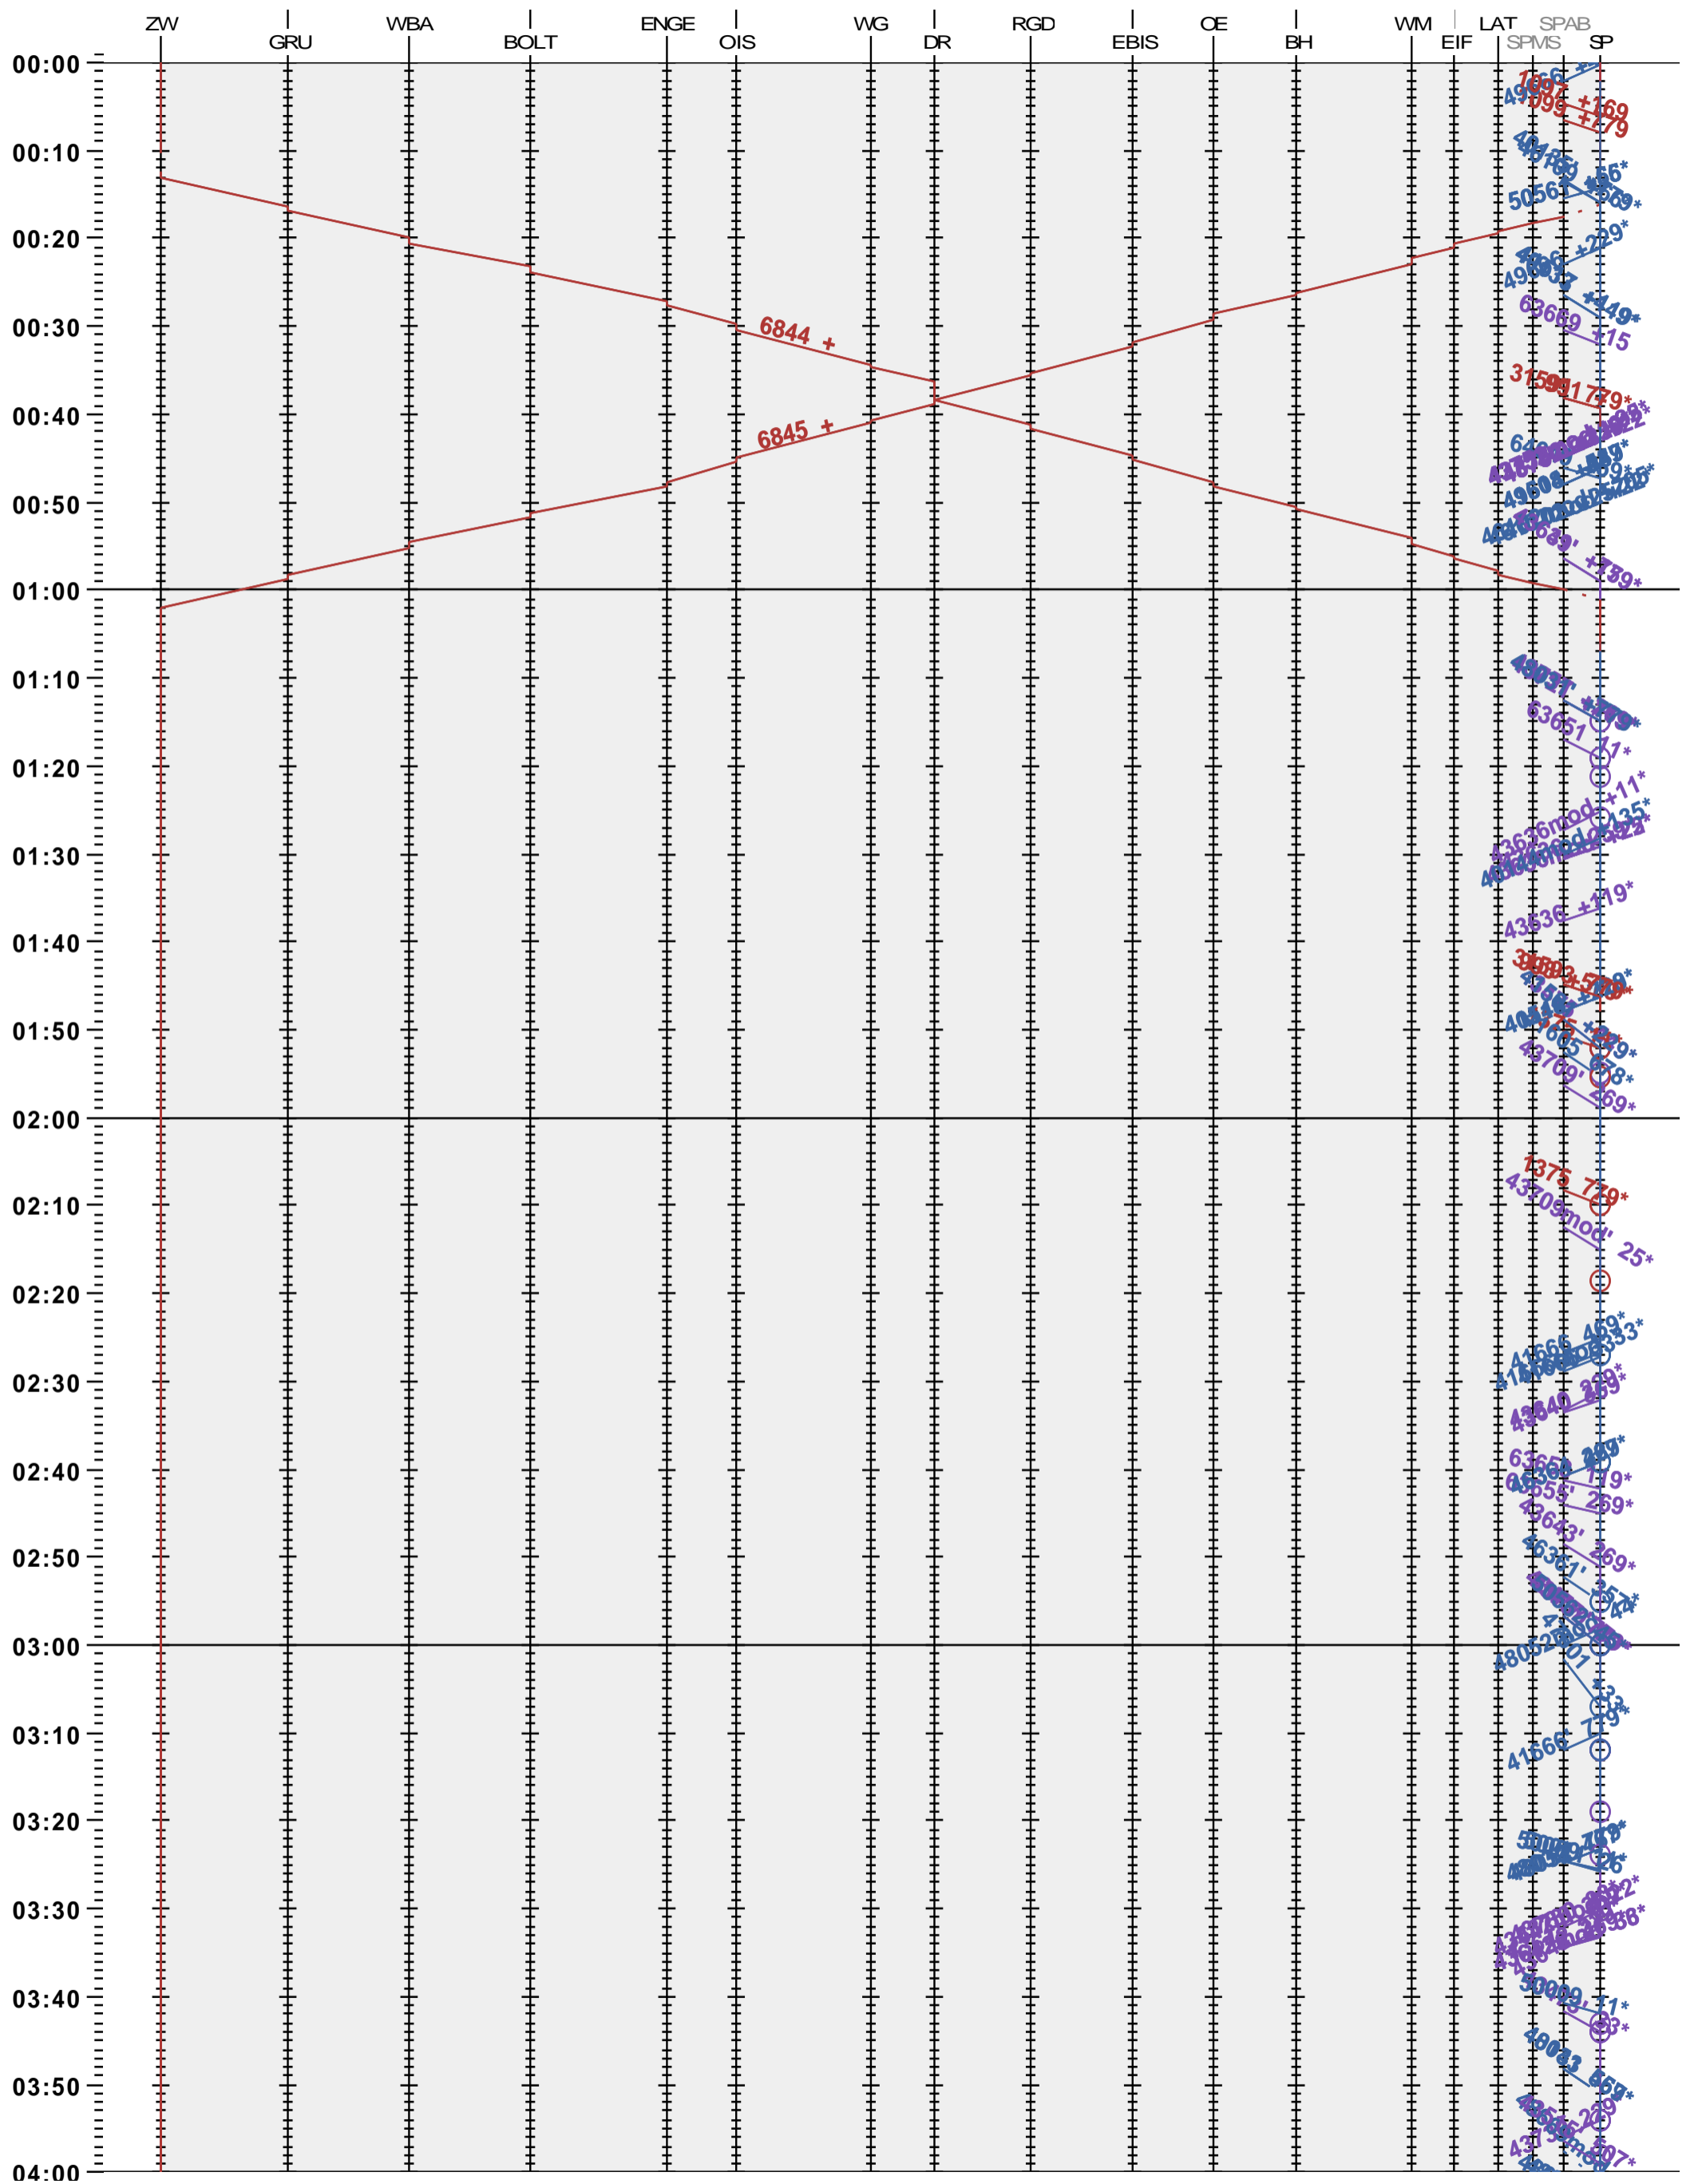

361 - Zweisimmen - Spiez

Fahrplanperiode 2024 (10.12.2023 – 14.12.2024)

Update

Gültig ab 10.12.2023

361 - Zweisimmen - Spiez

Fahrplanperiode 2024 (10.12.2023 – 14.12.2024)

Update

Gültig ab 10.12.2023