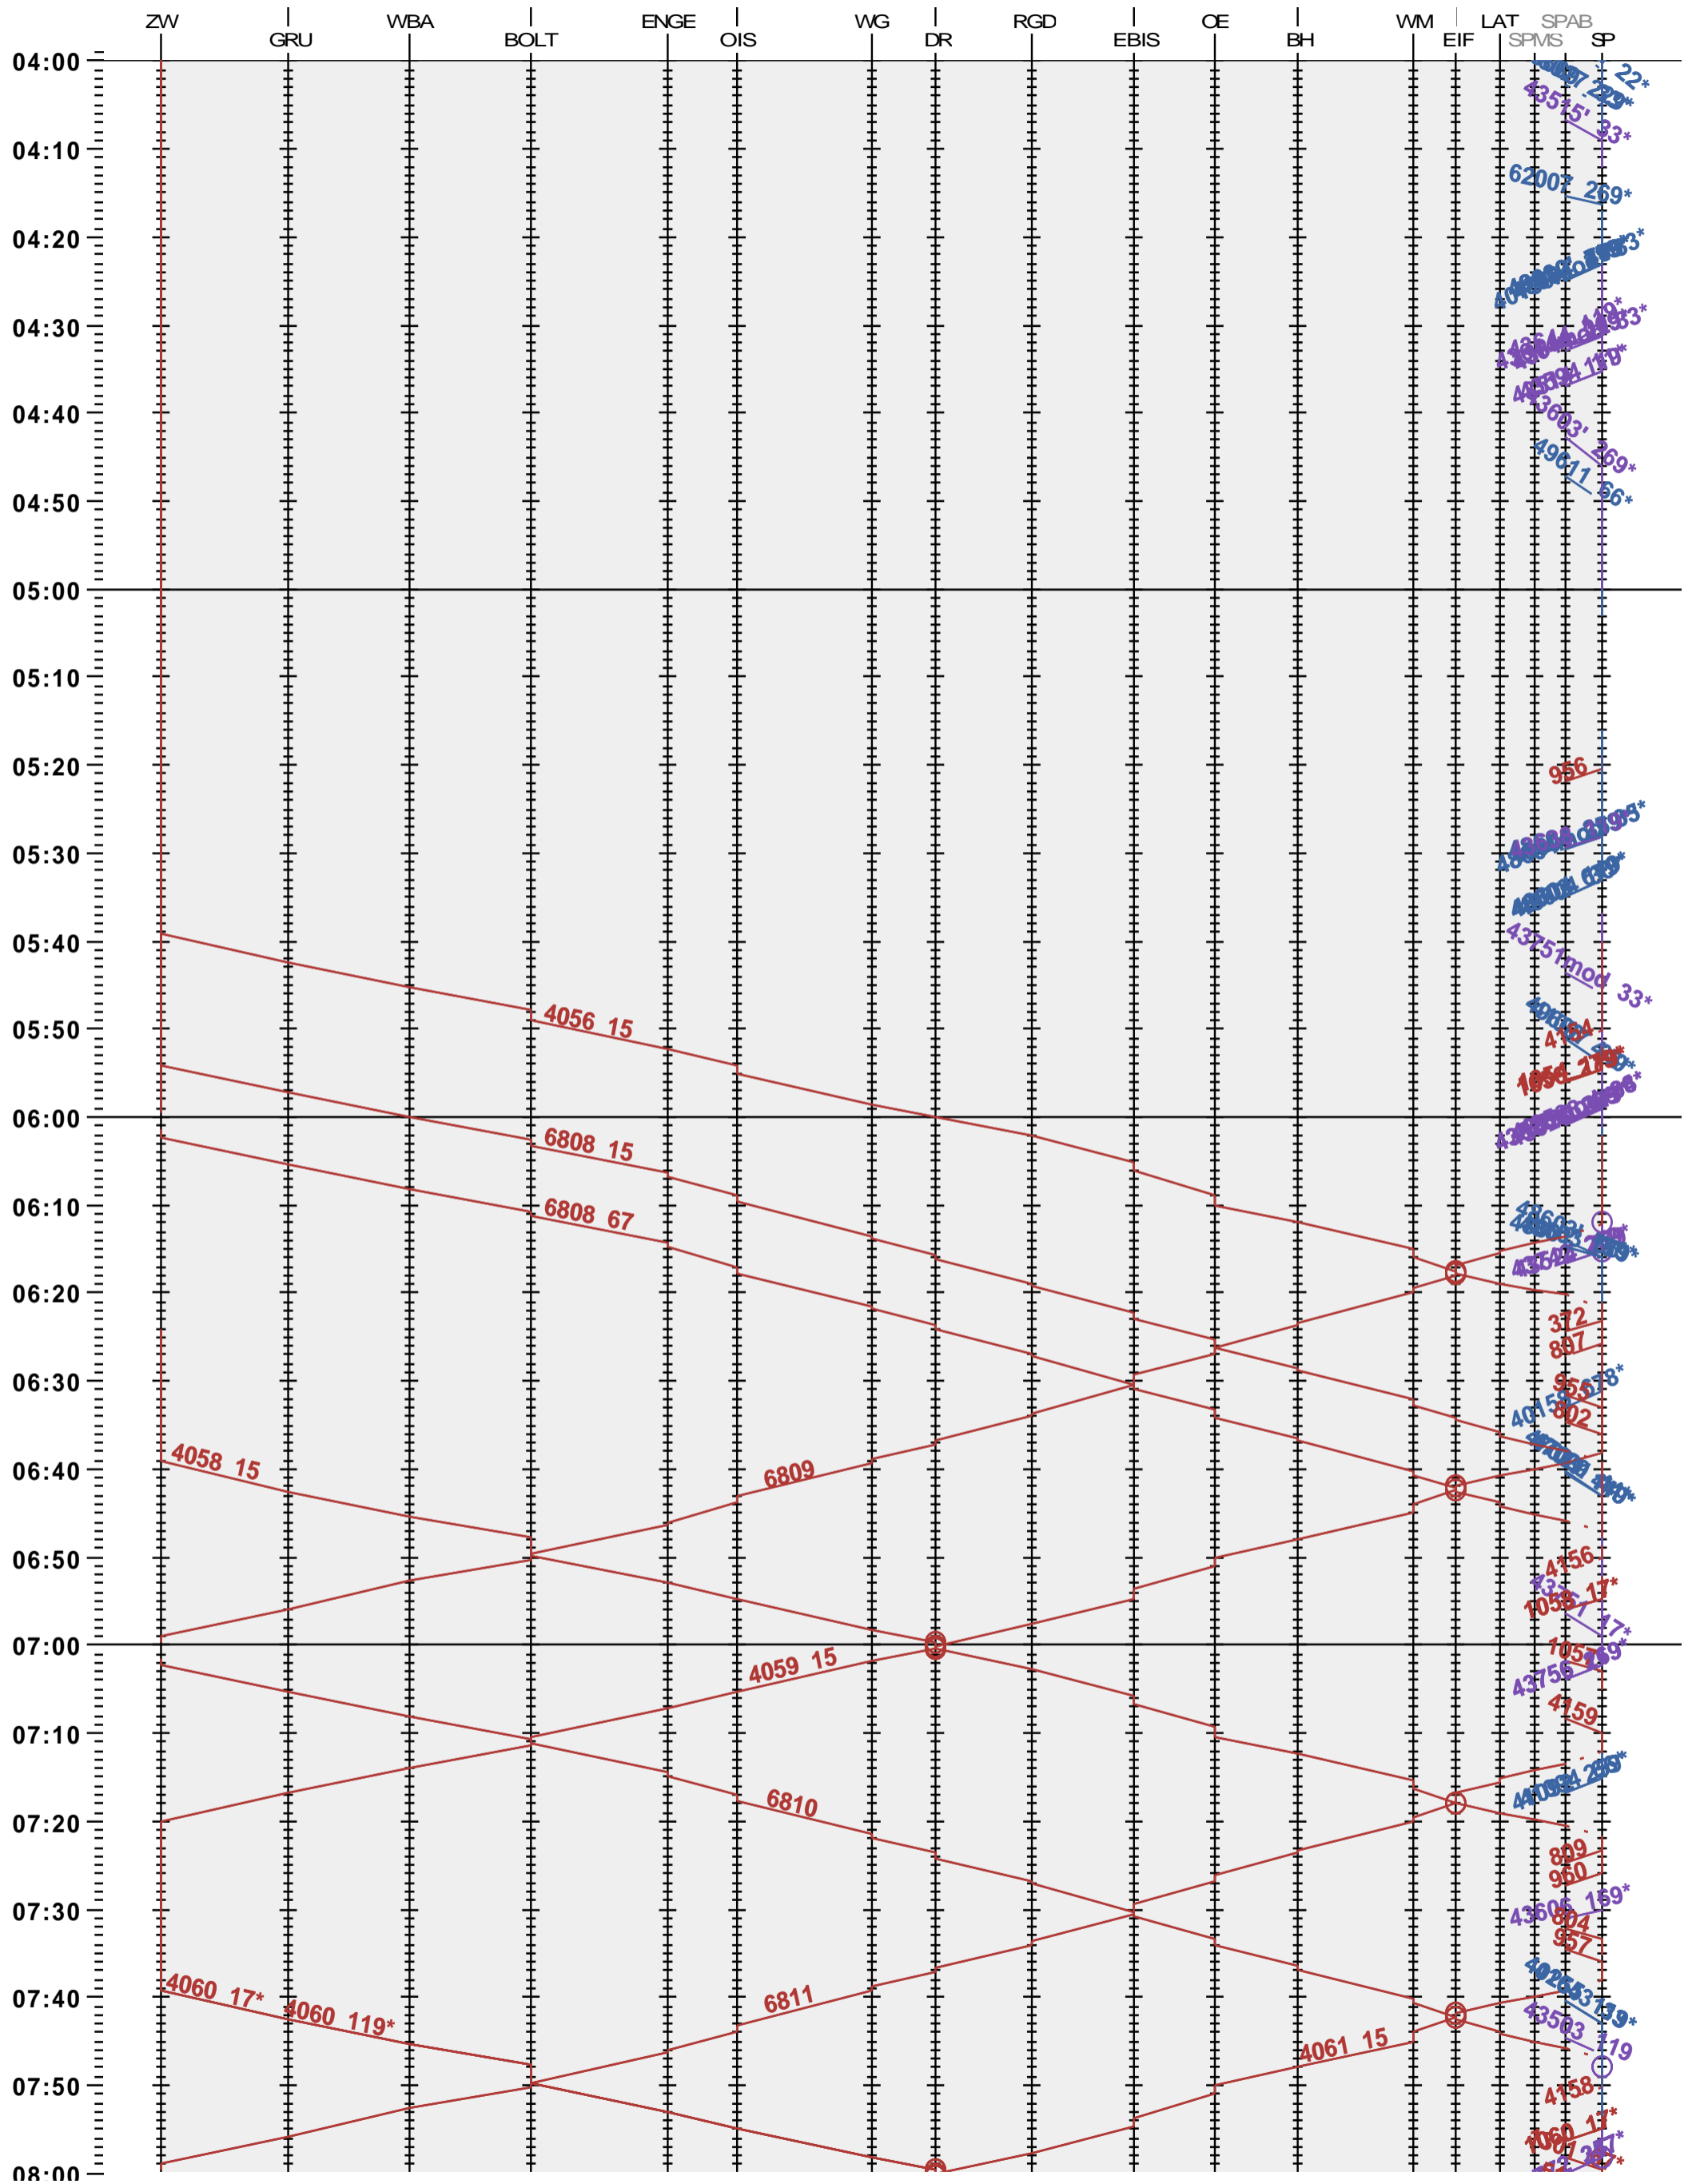

361 - Zweisimmen - Spiez

Fahrplanperiode 2024 (10.12.2023 – 14.12.2024)

Update

Gültig ab 10.12.2023

361 - Zweisimmen - Spiez

Fahrplanperiode 2024 (10.12.2023 – 14.12.2024)

Update

Gültig ab 10.12.2023