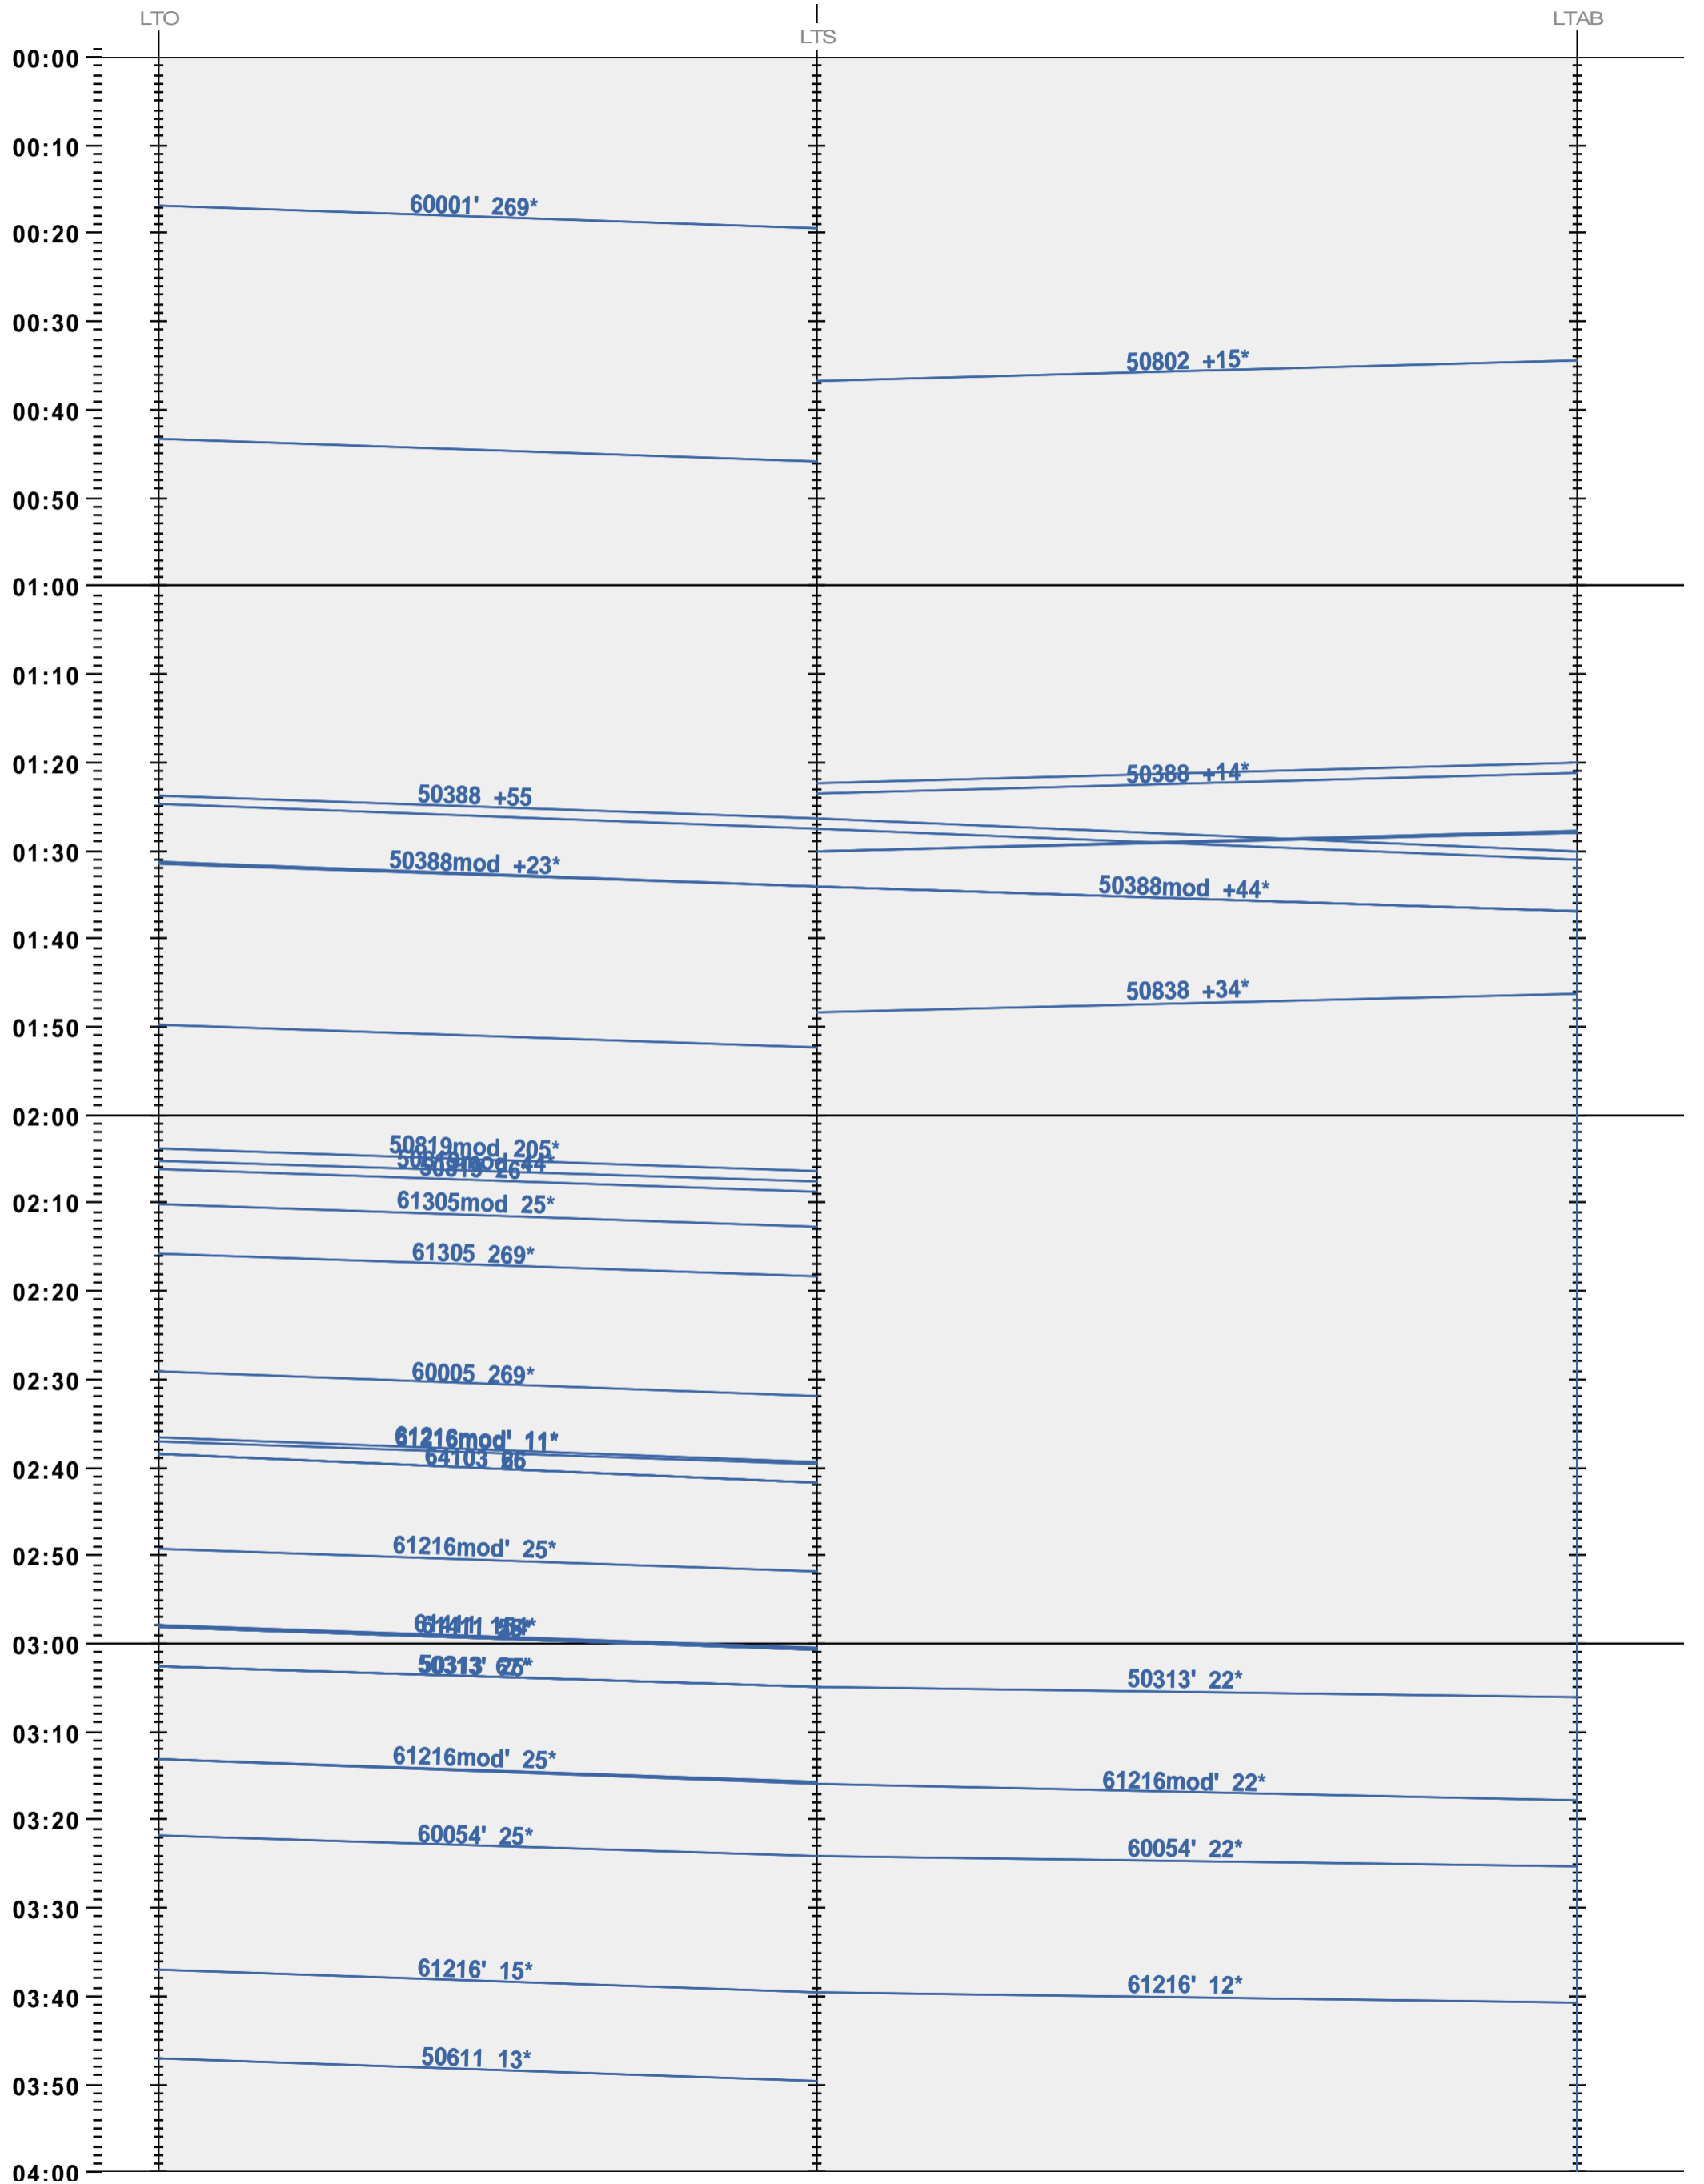

240 - LT Ouest - LT Sud - S6 - LTAB

Fahrplanperiode 2024 (10.12.2023 - 14.12.2024)

Update

Gültig ab 10.12.2023

240 - LT Ouest - LT Sud - S6 - LTAB

Fahrplanperiode 2024 (10.12.2023 – 14.12.2024)

Update

Gültig ab 10.12.2023

**240 - LT Ouest - LT Sud - S6 - LTAB**

Fahrplanperiode 2024 (10.12.2023 – 14.12.2024)

Update

Gültig ab 10.12.2023

240 - LT Ouest - LT Sud - S6 - LTAB

Fahrplanperiode 2024 (10.12.2023 - 14.12.2024)

Update

Gültig ab 10.12.2023

240 - LT Ouest - LT Sud - S6 - LTAB

Fahrplanperiode 2024 (10.12.2023 - 14.12.2024)

Update

Gültig ab 10.12.2023