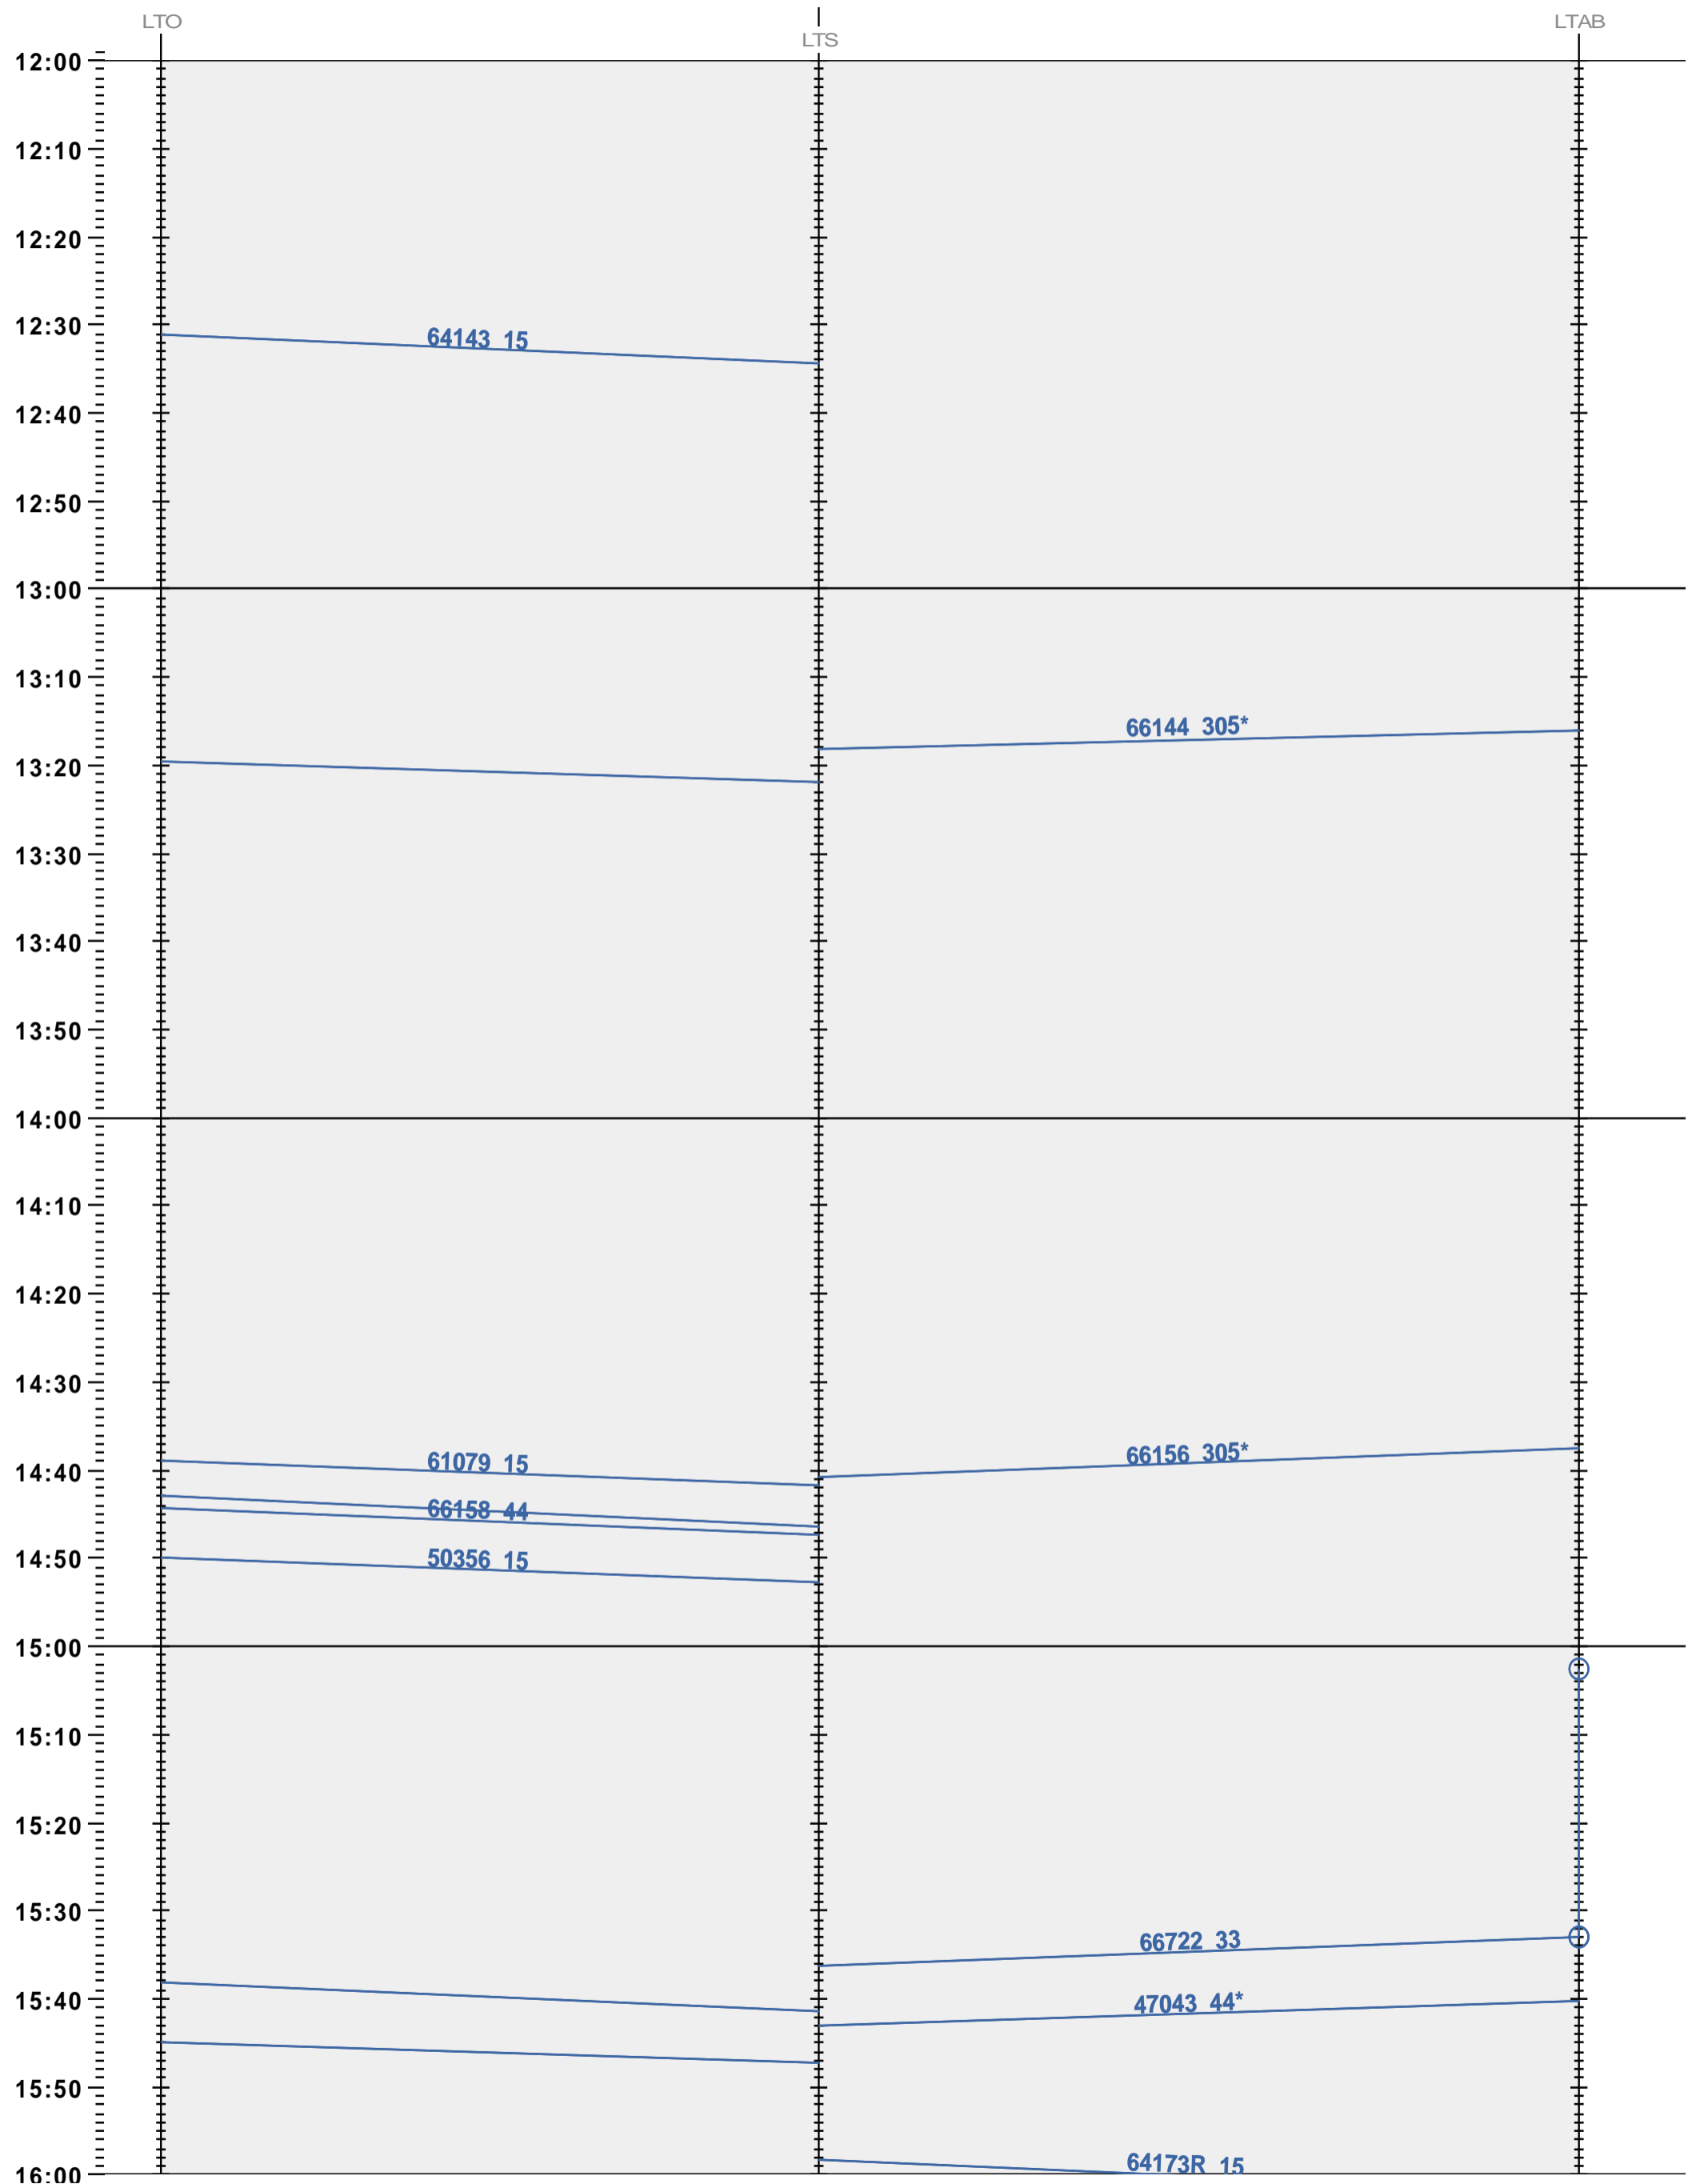

240 - LT Ouest - LT Sud - S6 - LTAB

Fahrplanperiode 2024 (10.12.2023 - 14.12.2024)

Update

Gültig ab 10.12.2023

240 - LT Ouest - LT Sud - S6 - LTAB

Fahrplanperiode 2024 (10.12.2023 – 14.12.2024)

Update

Gültig ab 10.12.2023

**240 - LT Ouest - LT Sud - S6 - LTAB**

Fahrplanperiode 2024 (10.12.2023 – 14.12.2024)

Update

Gültig ab 10.12.2023

240 - LT Ouest - LT Sud - S6 - LTAB

Fahrplanperiode 2024 (10.12.2023 - 14.12.2024)

Update

Gültig ab 10.12.2023

240 - LT Ouest - LT Sud - S6 - LTAB

Fahrplanperiode 2024 (10.12.2023 - 14.12.2024)

Update

Gültig ab 10.12.2023