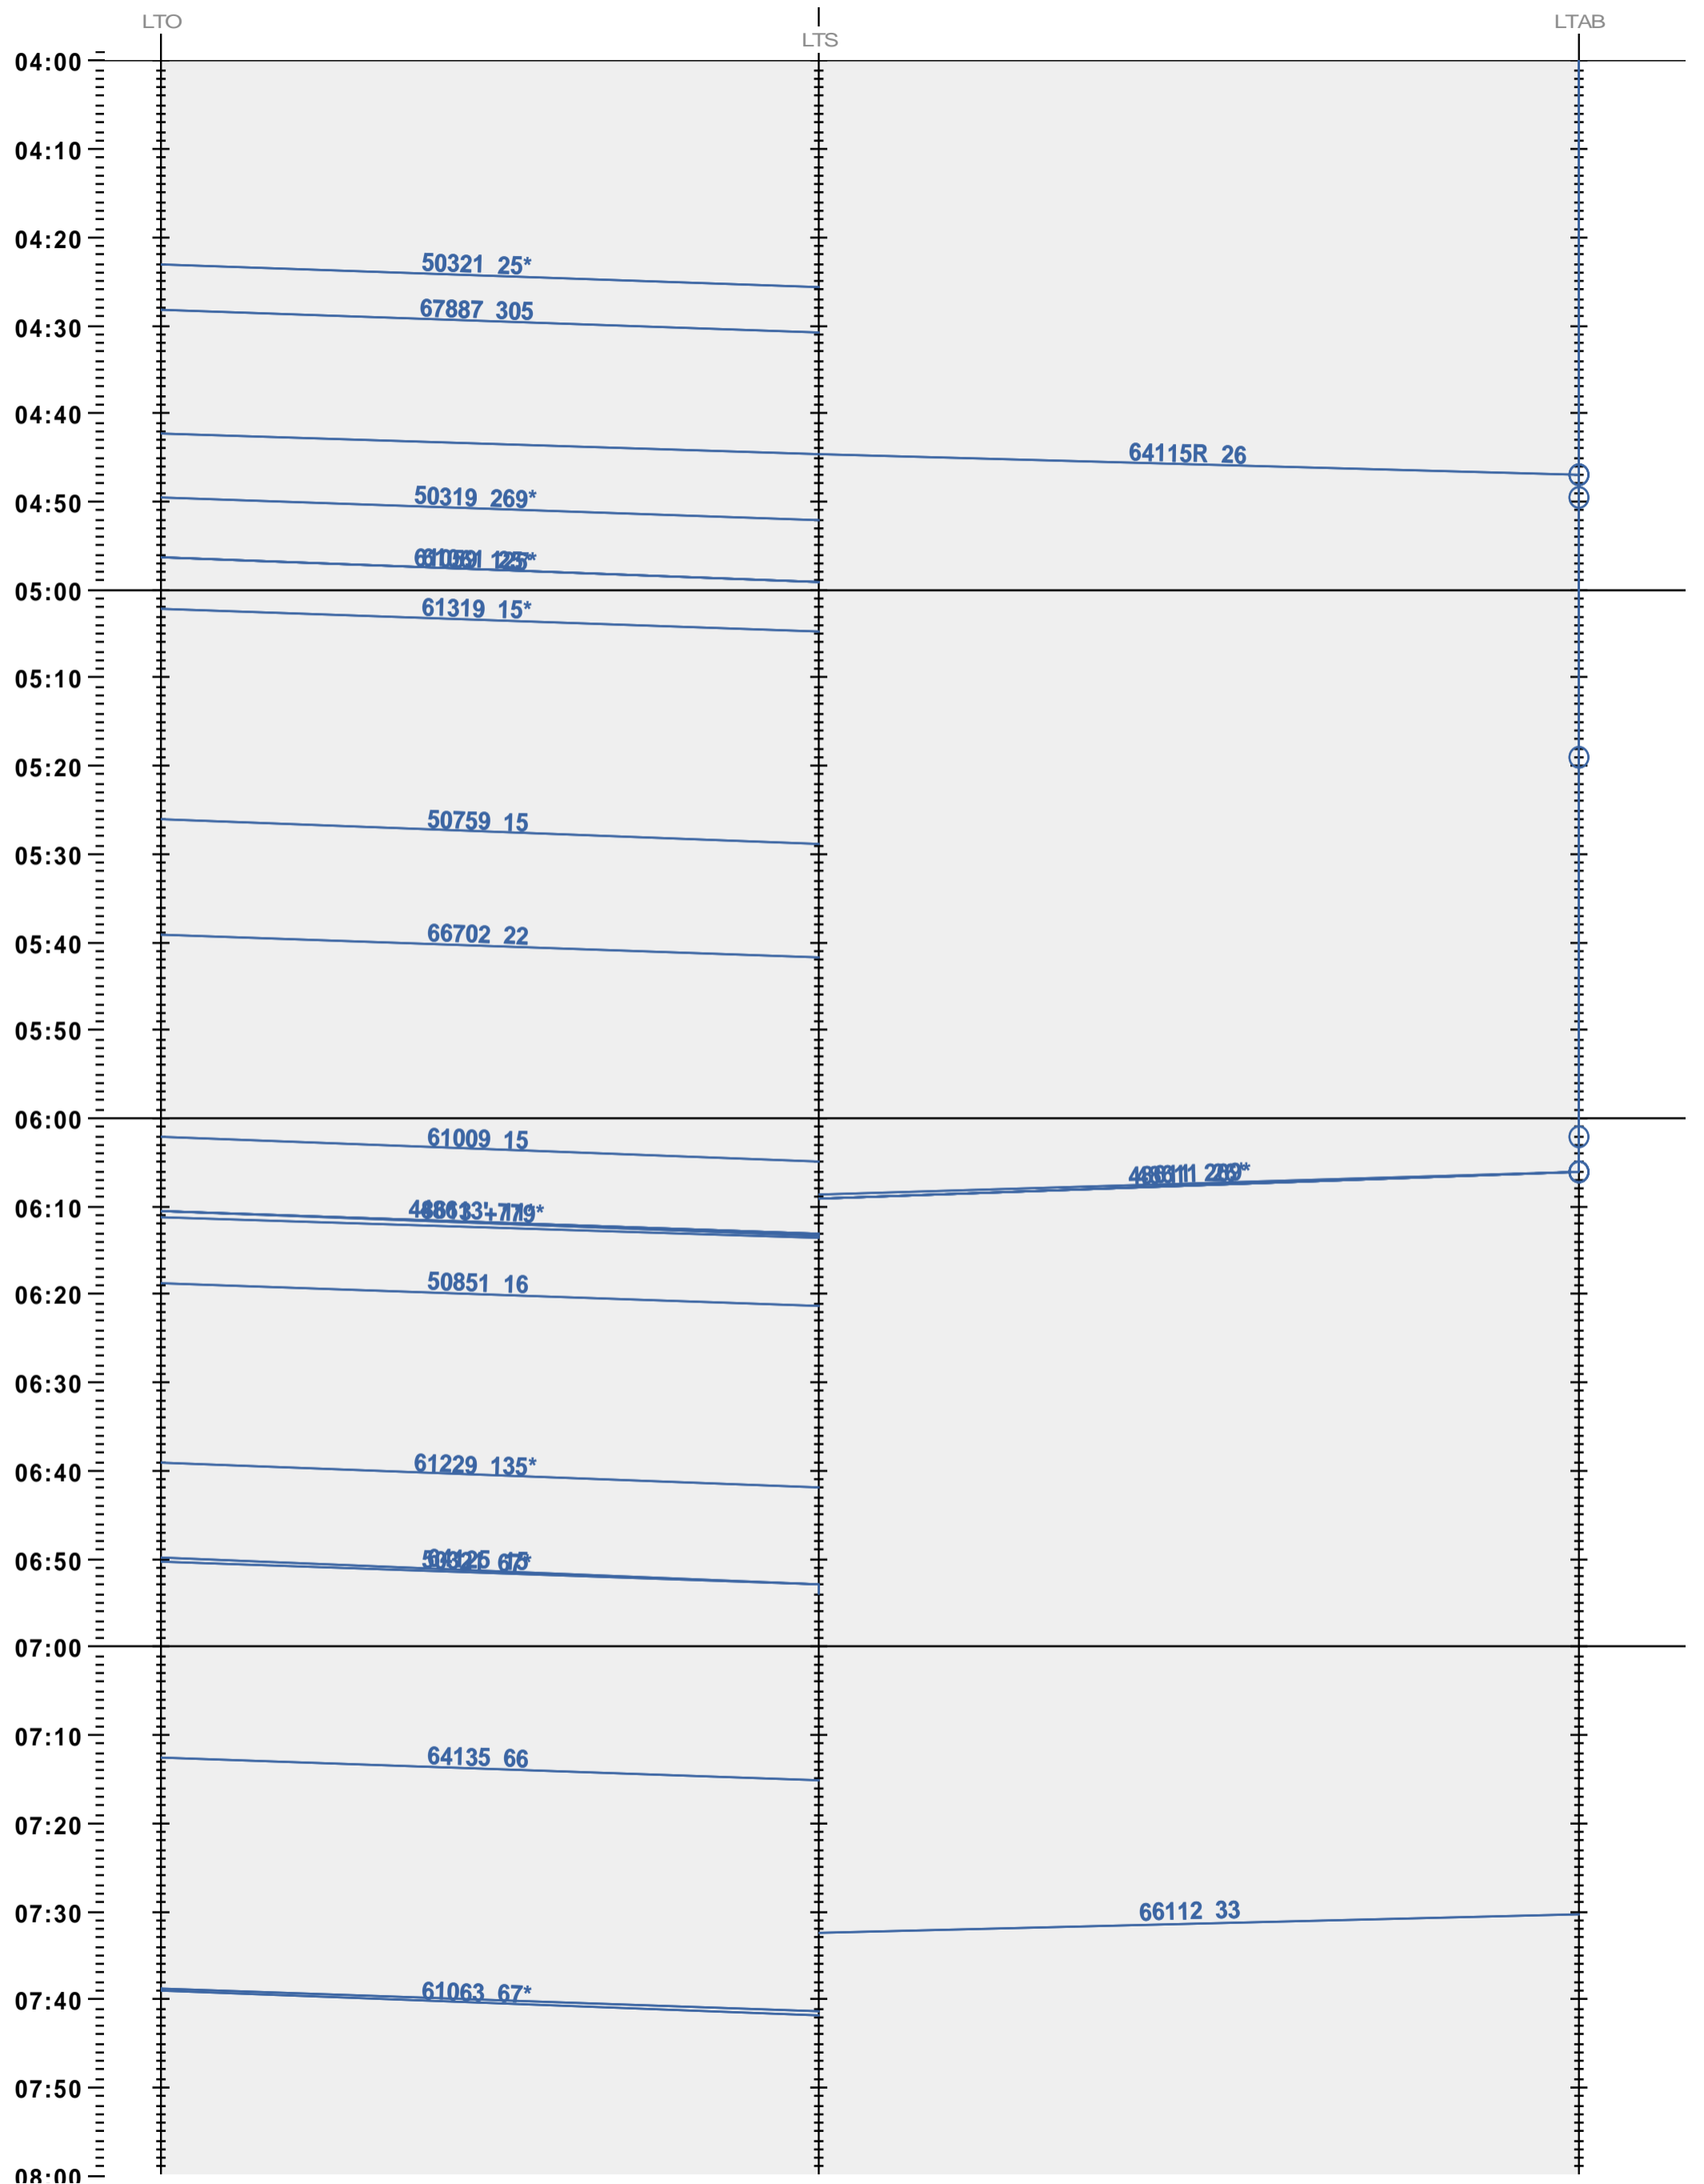

240 - LT Ouest - LT Sud - S6 - LTAB

Fahrplanperiode 2024 (10.12.2023 - 14.12.2024)

Update

Gültig ab 10.12.2023

240 - LT Ouest - LT Sud - S6 - LTAB

Fahrplanperiode 2024 (10.12.2023 – 14.12.2024)

Update

Gültig ab 10.12.2023

**240 - LT Ouest - LT Sud - S6 - LTAB**

Fahrplanperiode 2024 (10.12.2023 – 14.12.2024)

Update

Gültig ab 10.12.2023

240 - LT Ouest - LT Sud - S6 - LTAB

Fahrplanperiode 2024 (10.12.2023 - 14.12.2024)

Update

Gültig ab 10.12.2023

240 - LT Ouest - LT Sud - S6 - LTAB

Fahrplanperiode 2024 (10.12.2023 - 14.12.2024)

Update

Gültig ab 10.12.2023