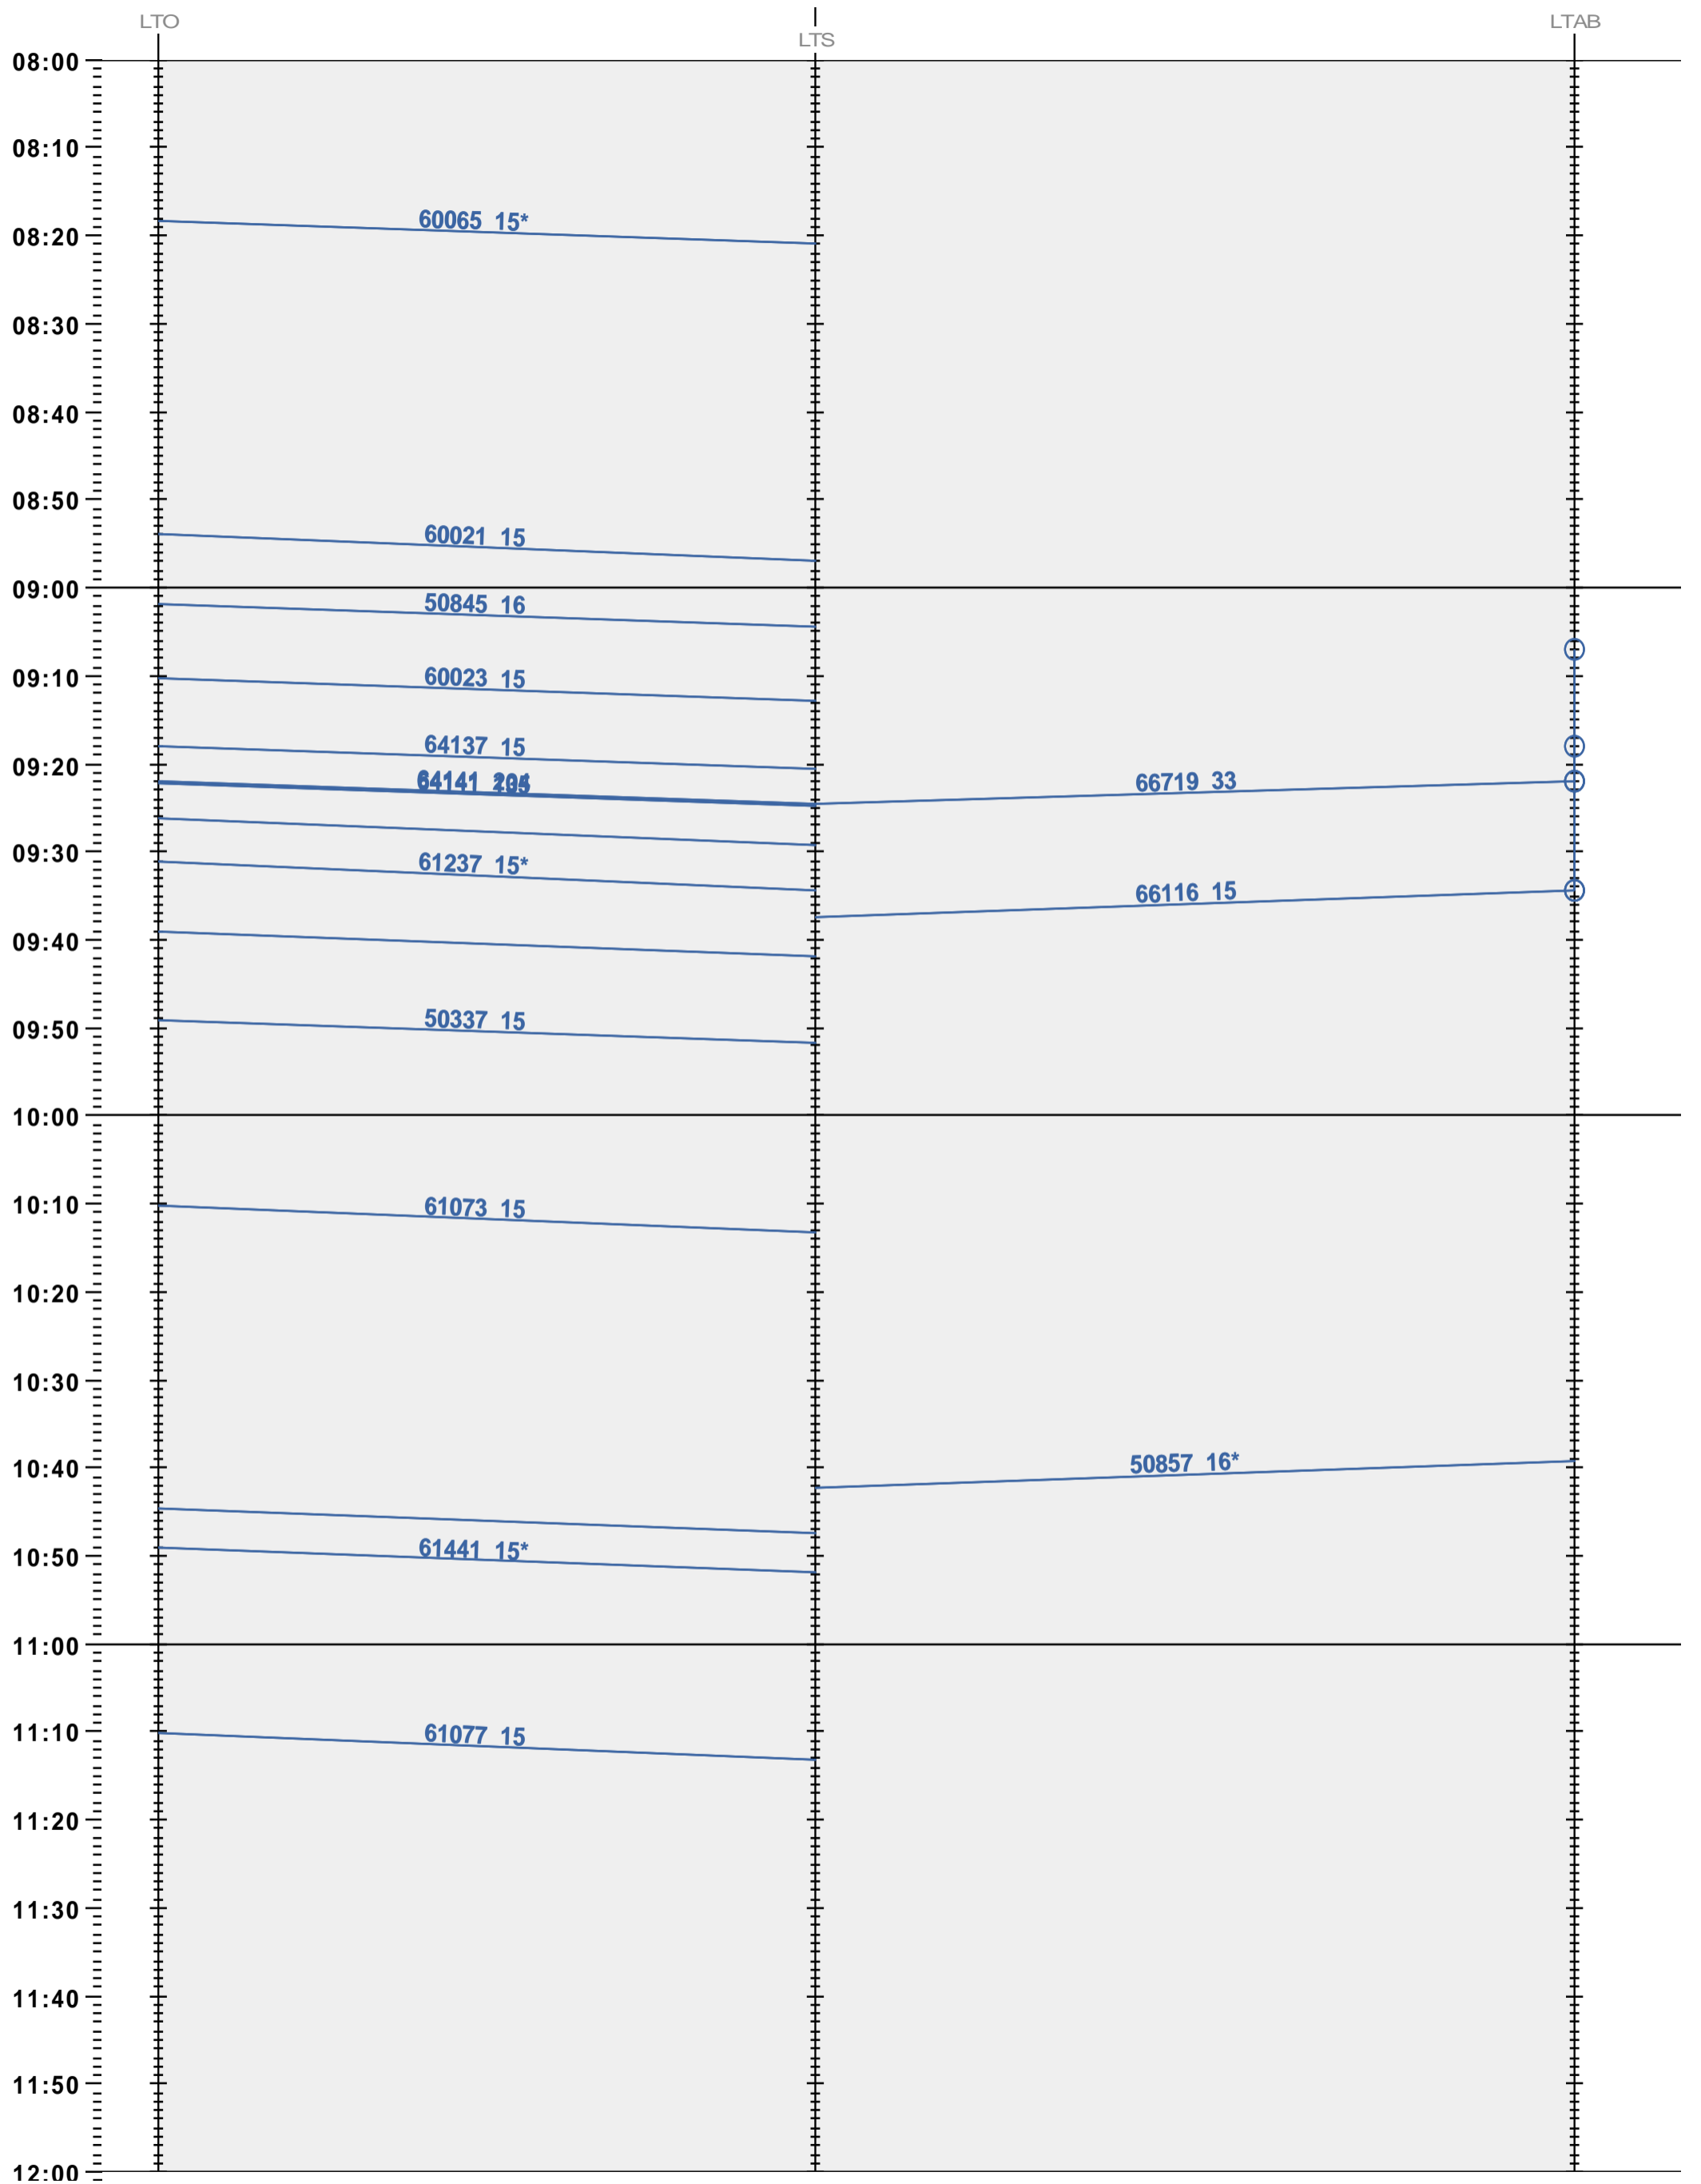

240 - LT Ouest - LT Sud - S6 - LTAB

Fahrplanperiode 2024 (10.12.2023 - 14.12.2024)

Update

Gültig ab 10.12.2023

240 - LT Ouest - LT Sud - S6 - LTAB

Fahrplanperiode 2024 (10.12.2023 – 14.12.2024)

Update

Gültig ab 10.12.2023

**240 - LT Ouest - LT Sud - S6 - LTAB**

Fahrplanperiode 2024 (10.12.2023 – 14.12.2024)

Update

Gültig ab 10.12.2023

240 - LT Ouest - LT Sud - S6 - LTAB

Fahrplanperiode 2024 (10.12.2023 - 14.12.2024)

Update

Gültig ab 10.12.2023

240 - LT Ouest - LT Sud - S6 - LTAB

Fahrplanperiode 2024 (10.12.2023 - 14.12.2024)

Update

Gültig ab 10.12.2023