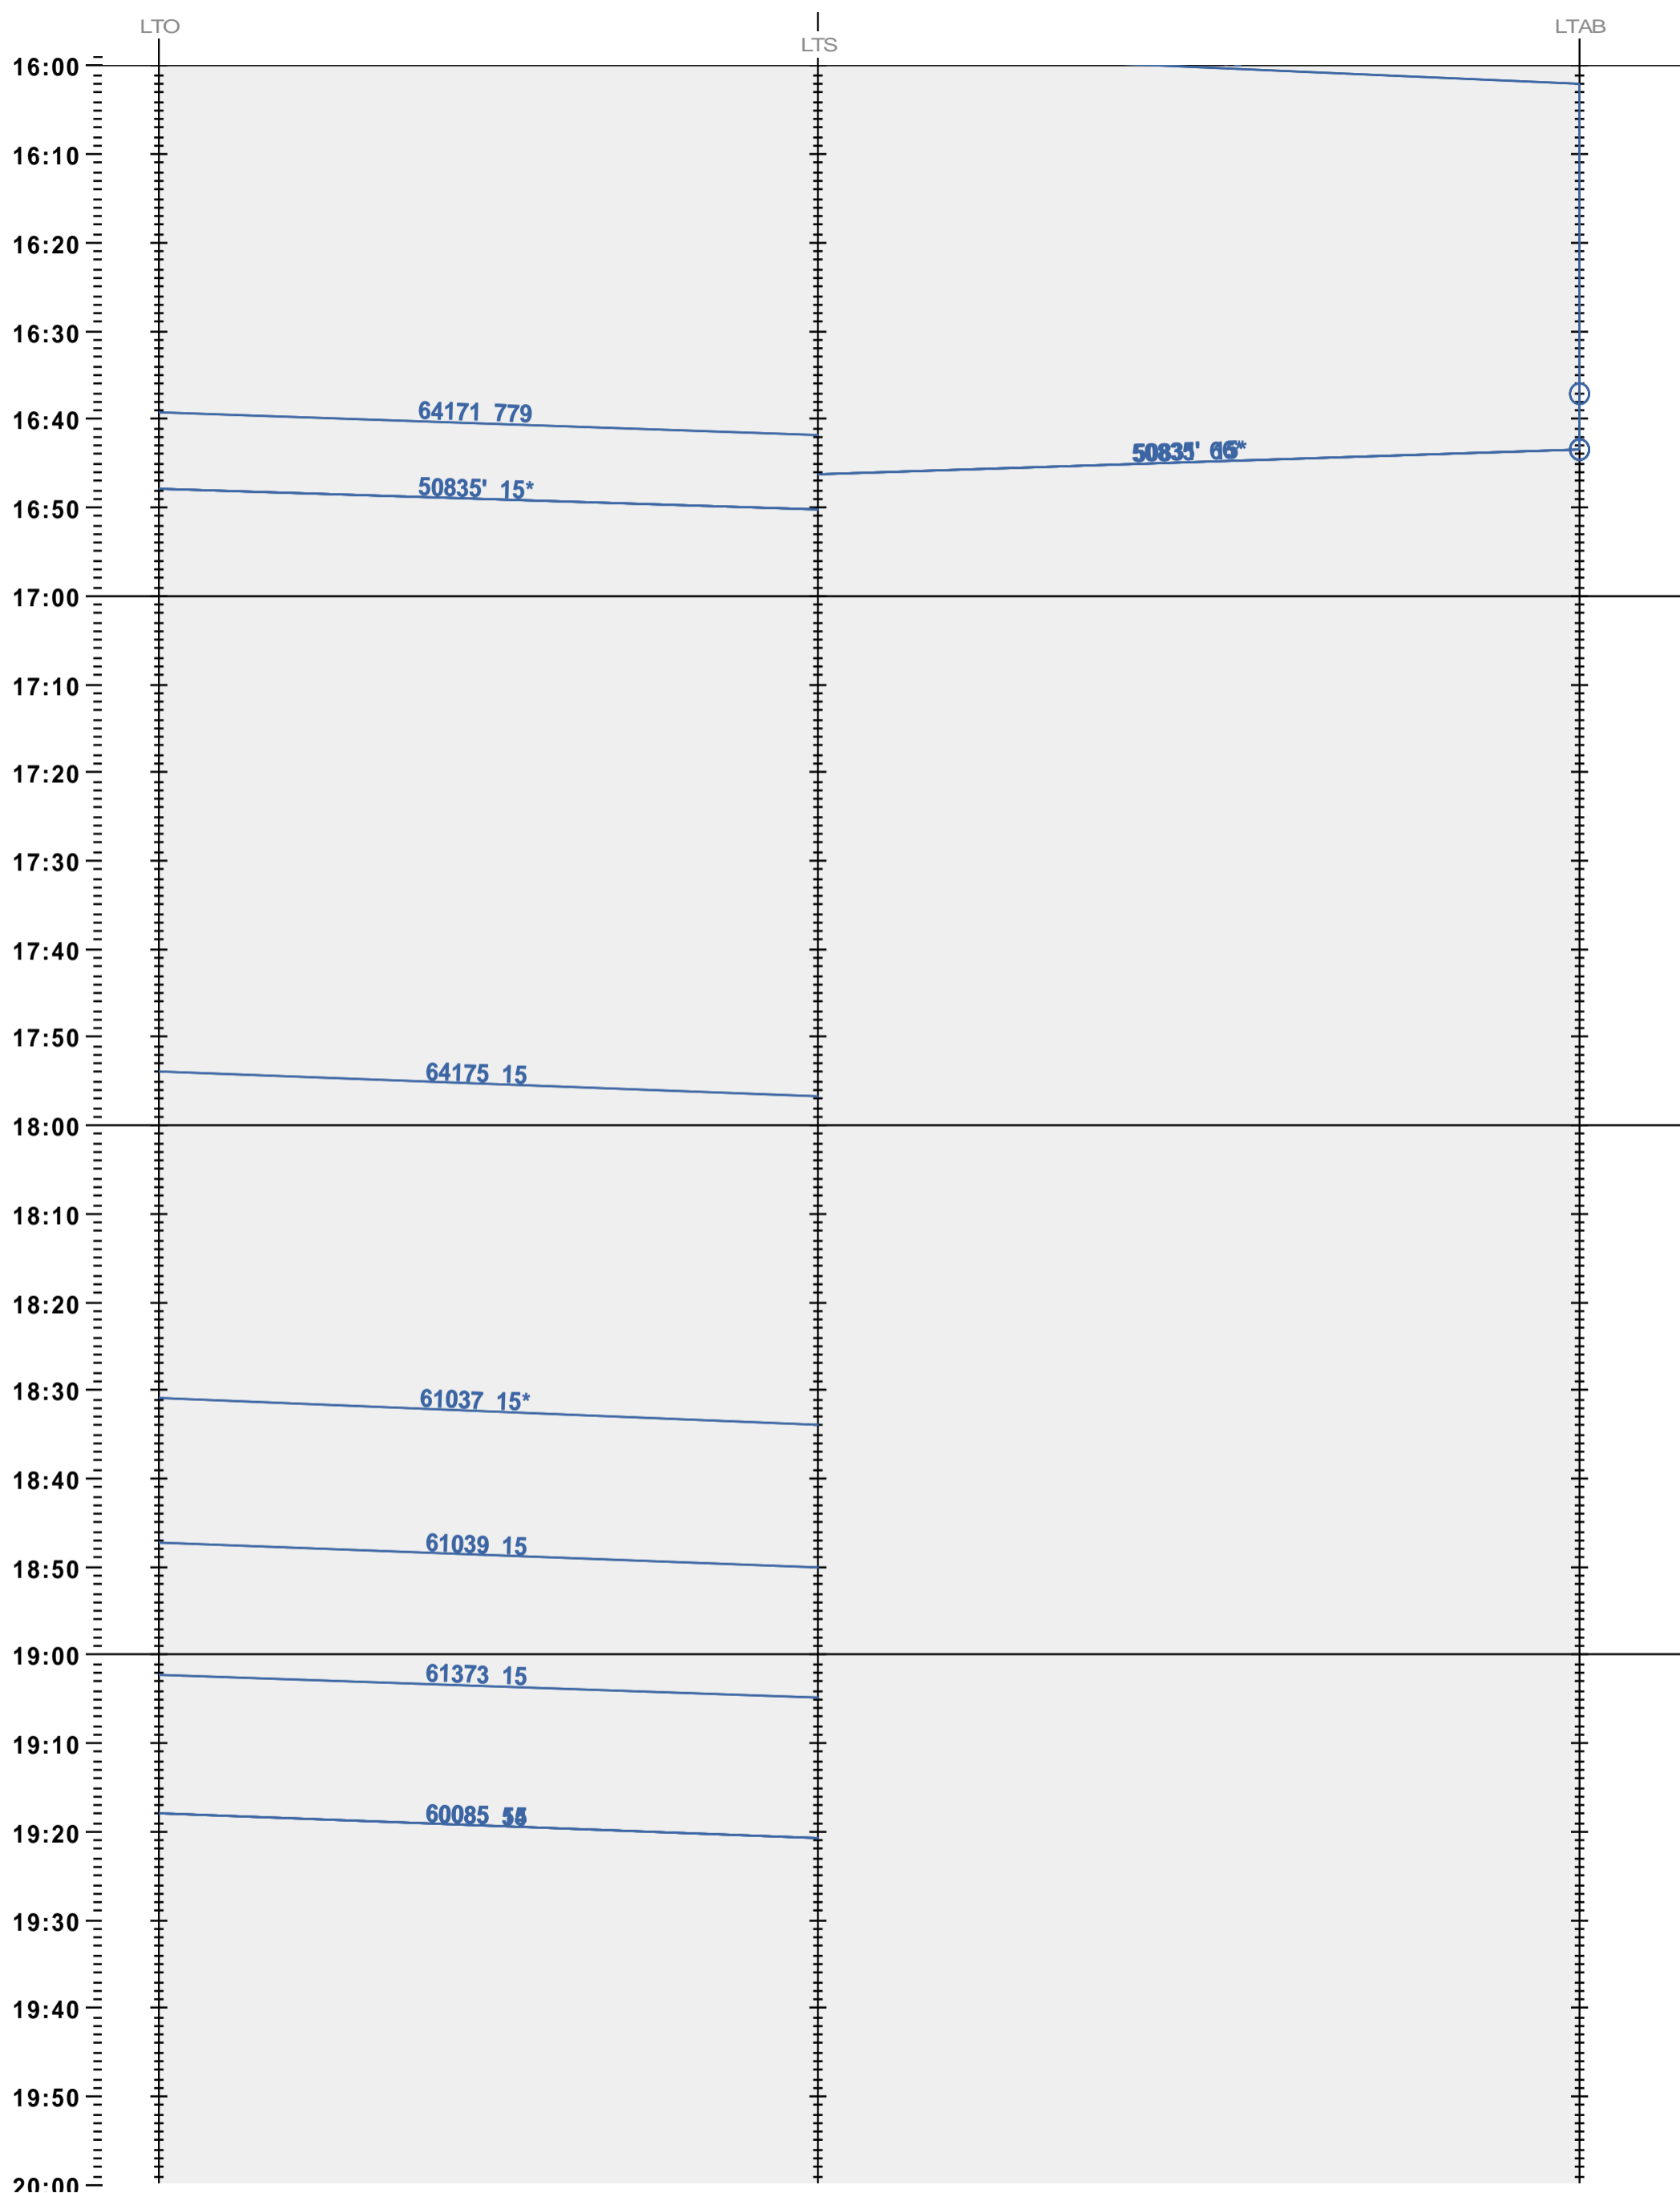

240 - LT Ouest - LT Sud - S6 - LTAB

Fahrplanperiode 2024 (10.12.2023 - 14.12.2024)

Update

Gültig ab 10.12.2023

240 - LT Ouest - LT Sud - S6 - LTAB

Fahrplanperiode 2024 (10.12.2023 – 14.12.2024)

Update

Gültig ab 10.12.2023

**240 - LT Ouest - LT Sud - S6 - LTAB**

Fahrplanperiode 2024 (10.12.2023 – 14.12.2024)

Update

Gültig ab 10.12.2023

240 - LT Ouest - LT Sud - S6 - LTAB

Fahrplanperiode 2024 (10.12.2023 - 14.12.2024)

Update

Gültig ab 10.12.2023

240 - LT Ouest - LT Sud - S6 - LTAB

Fahrplanperiode 2024 (10.12.2023 - 14.12.2024)

Update

Gültig ab 10.12.2023